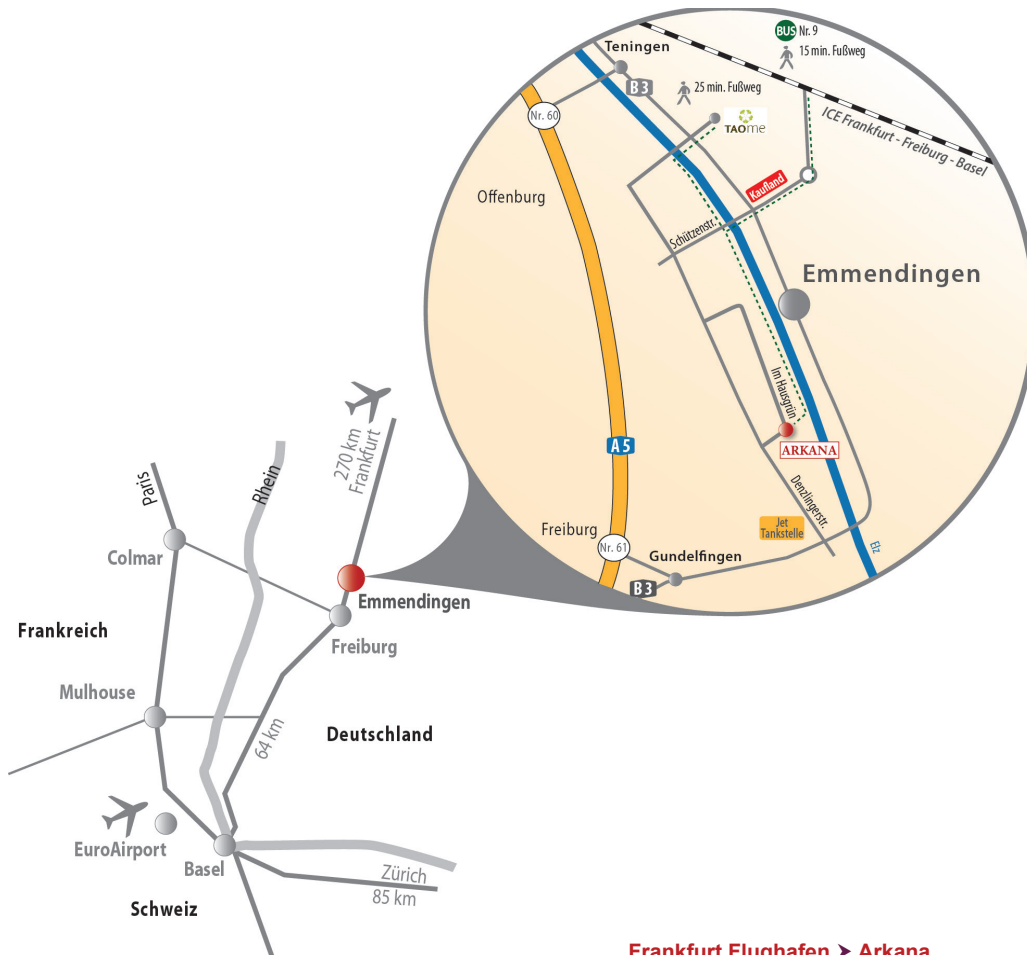

So finden Sie uns...

Anreise mit dem PKW > Arkana

Von Richtung Basel:

Autobahn A5 - Ausfahrt Freiburg Nord (Nr. 61)

- Links abbiegen Richtung Emmendingen/
Waldkirch/Elztal/Glottertal
- Immer Richtung Emmendingen B3/B294 folgen
- Kreuzung (JET Tankstelle/Ampel) links in die
„Denzlinger Straße“
- Nächstmögliche Straße rechts „Im Hausgrün 29“

Von Richtung Karlsruhe:

Autobahn A5 - Ausfahrt Teningen (Nr. 60)

- Rechts abbiegen immer Richtung Emmendingen halten
- Nach Teningen im Kreislauf auf die B3 Richtung Freiburg
- Durch Emmendingen über die Elz bis Kreuzung
(JET Tankstelle/Ampel)
- Rechts in die „Denzlinger Straße“
- Nächstmögliche Straße rechts „Im Hausgrün 29“

Parkmöglichkeit bei Arkana oder bei inomed.

Frankfurt Flughafen > Arkana

- Nehmen Sie den Zug nach Freiburg Hbf.
- In Freiburg umsteigen nach Emmendingen
(Gleis 1 oder 2, Richtung Offenburg)
- In Emmendingen
(Busbahnhof gleich gegenüber)
Bus Nr. 9 bis Haltestelle „Im Hausgrün“,
direkt gegenüber finden Sie Arkana oder
15 min. Fußweg (gepunktete Strecke)

EuroAirport Basel > Arkana

- Flughafenpendelbus nach Freiburg Hbf.
(Haltestelle befindet sich auf der französischen
Seite vor dem Flughafengebäude)
- In Freiburg umsteigen nach Emmendingen
(Gleis 1 oder 2, Richtung Offenburg)
- In Emmendingen
(Busbahnhof gleich gegenüber)
Bus Nr. 9 bis Haltestelle „Im Hausgrün“,
direkt gegenüber finden Sie Arkana oder
15 min. Fußweg (gepunktete Strecke)